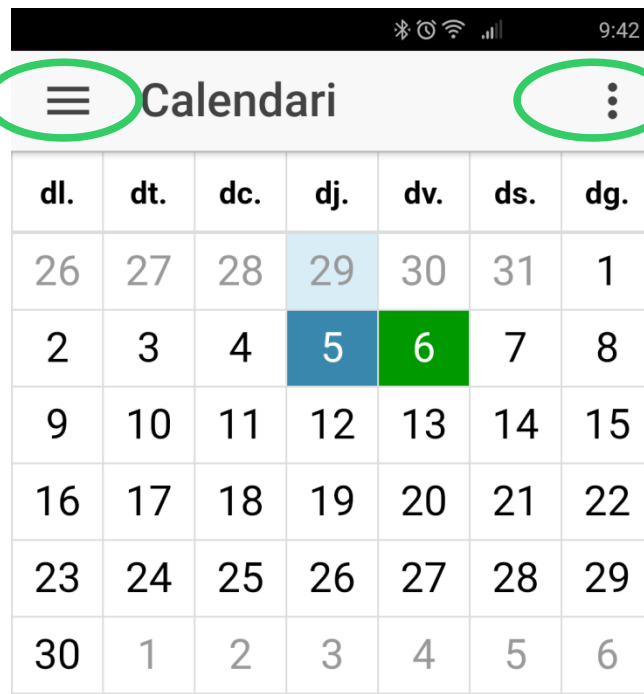

APP

Menú

Opcions

No Events

SETEMBRE 2019