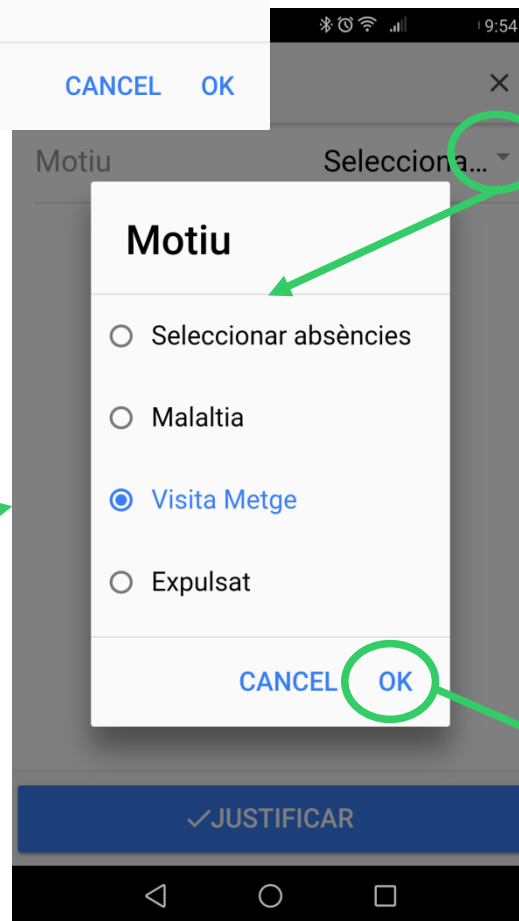

Justificar faltes d'assistència