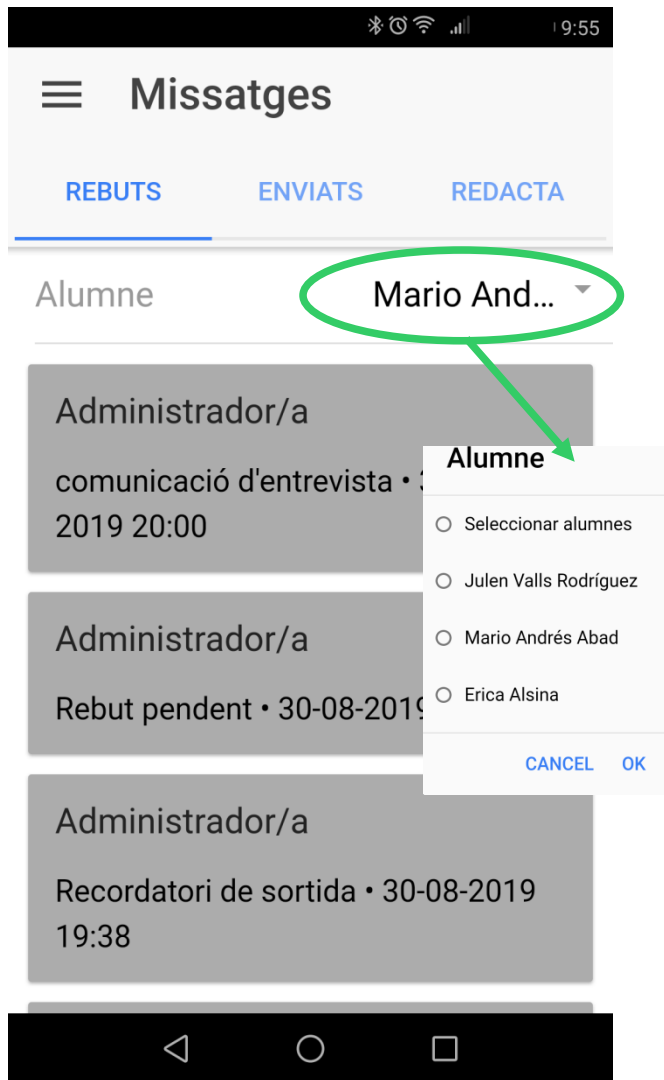

Missatges

Rebut

Enviats

Redacta