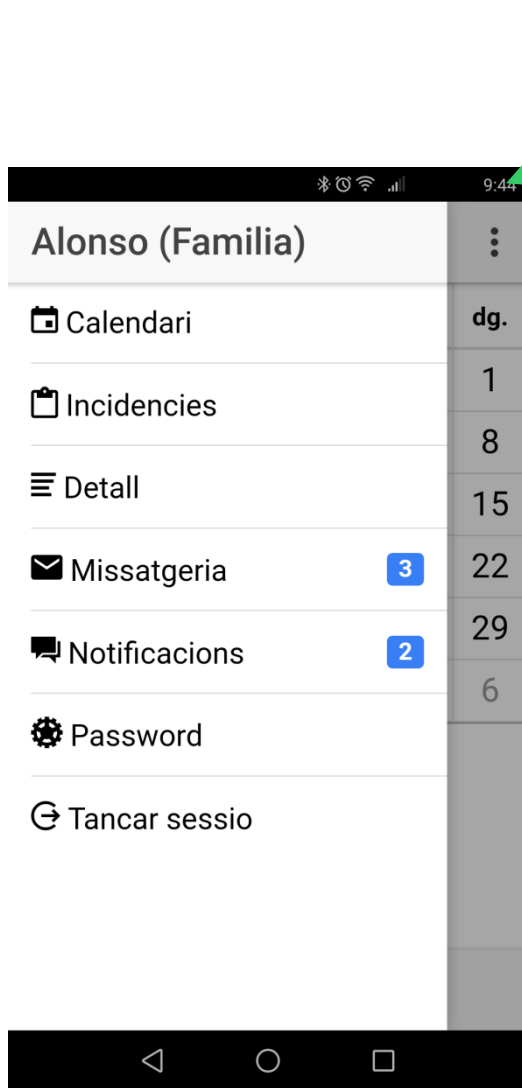

APP

Menú

Opcions

No Events

SETEMBRE 2019