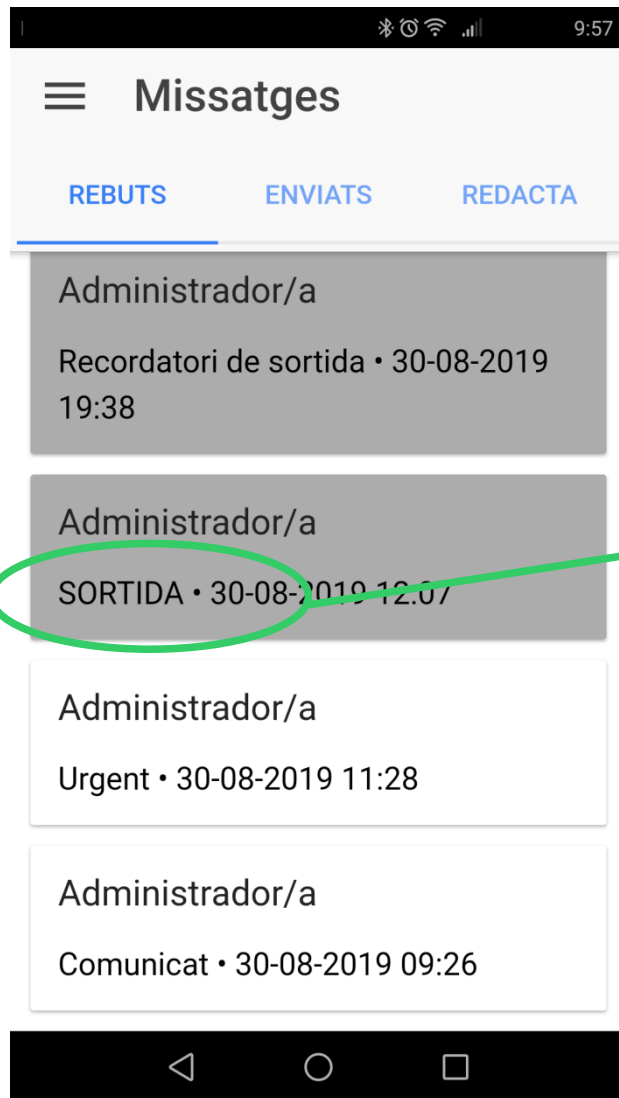

Missatges amb enquesta

Rebutos