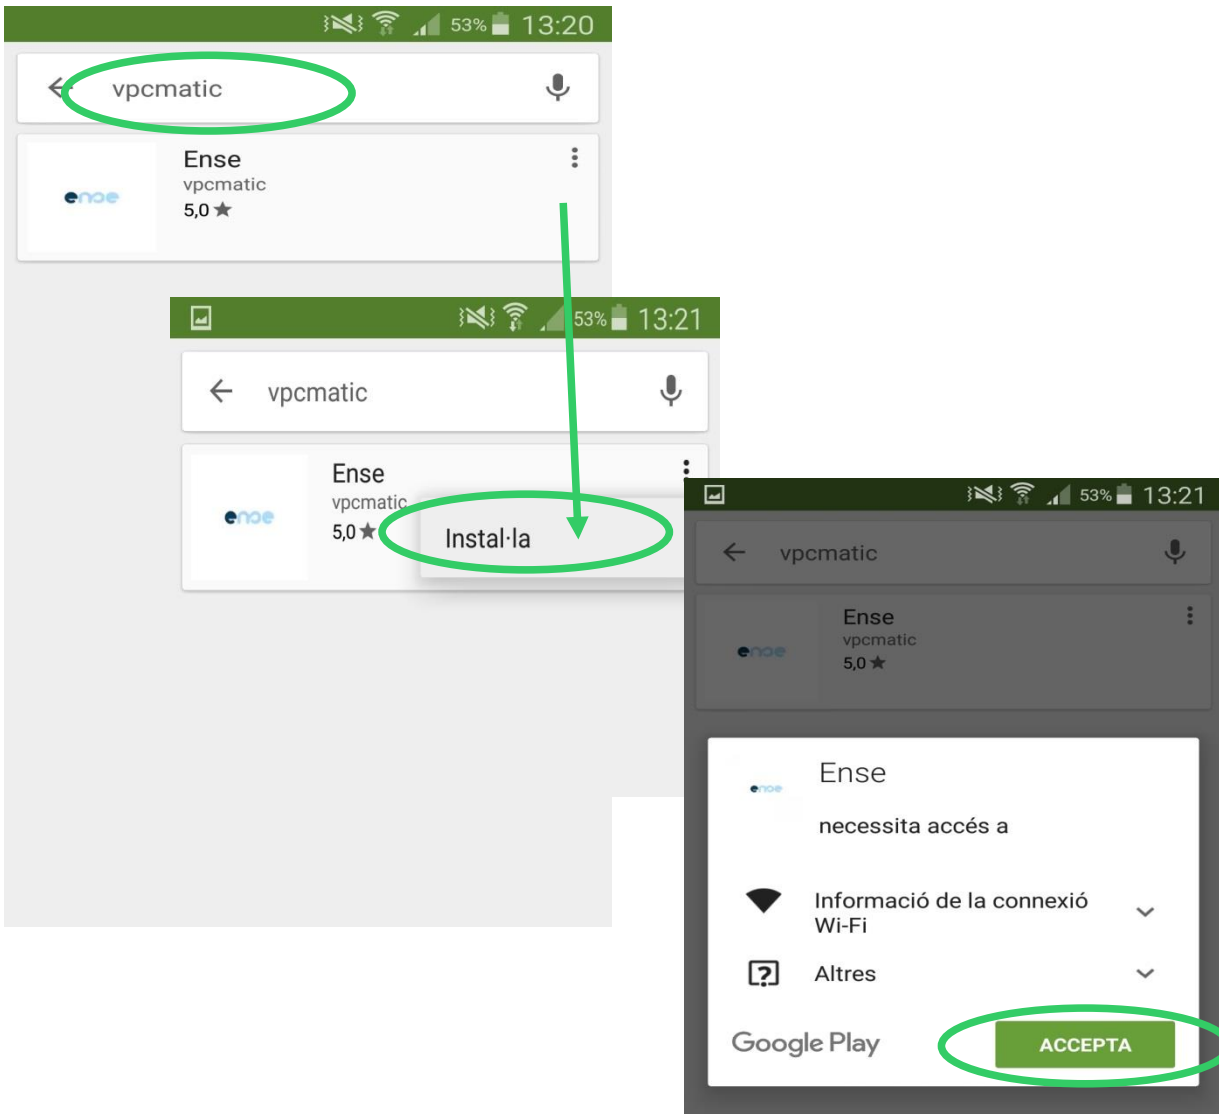

Instal·lació APP

Android

Google Play

IOS

AppStore

Instal·lació APP

Android

IOS

Instal·lació APP

Android

Ense centres educatius, és una aplicació per gestionar alumnes i professors.

[MÉS INFORMACIÓ](#)

IOS

Instal·lació APP

Android - IOS

Escola **insmontgros**

Username

Password

LOGIN

Instal·lació APP

Android - IOS

Accés

La primera vegada entrem nom institut, usuari i clau d'accés

APP