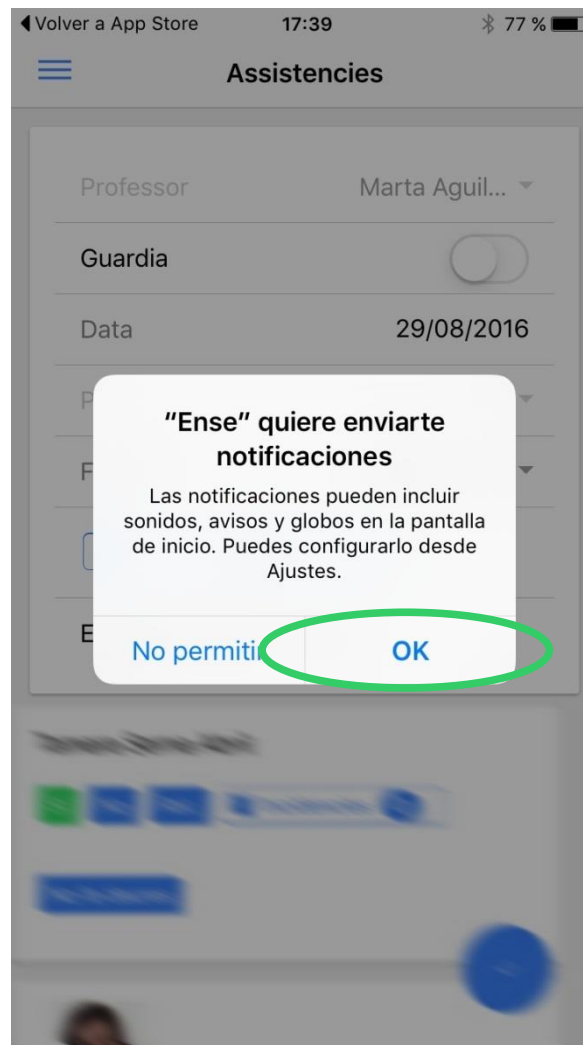

Instal·lació APP

Android

Ense centres educatius, és una aplicació per gestionar alumnes i professors.

[MÉS INFORMACIÓ](#)

IOS

Instal·lació APP

Android - IOS

Escola **insmontgros**

Username

Password

LOGIN

Instal·lació APP

Android - IOS

Accés

La primera vegada entrem nom institut, usuari i clau d'accés

APP