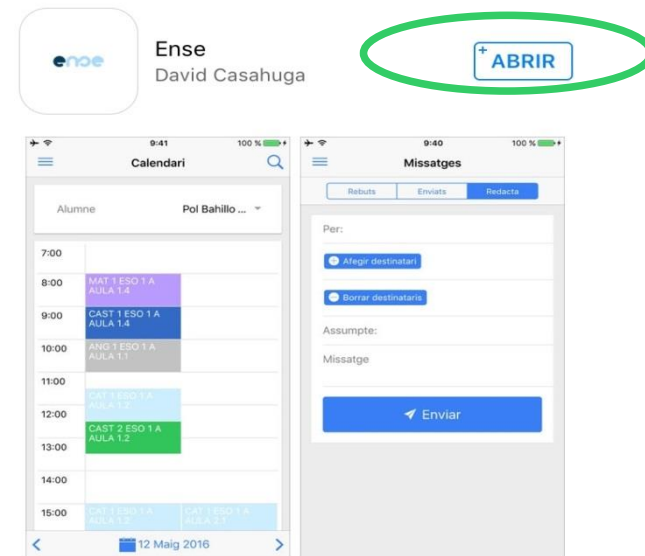

Instal·lació APP

Android

Google Play

IOS

AppStore

Instal·lació APP

Android

IOS

Instal·lació APP

Android

Ense centres educatius, és una aplicació per gestionar alumnes i professors.

[MÉS INFORMACIÓ](#)

IOS

Instal·lació APP

Android - IOS

Escola **insmontgros**

Username

Password

LOGIN

Instal·lació APP

Android - IOS

Accés

La primera vegada entrem nom institut, usuari i clau d'accés

APP