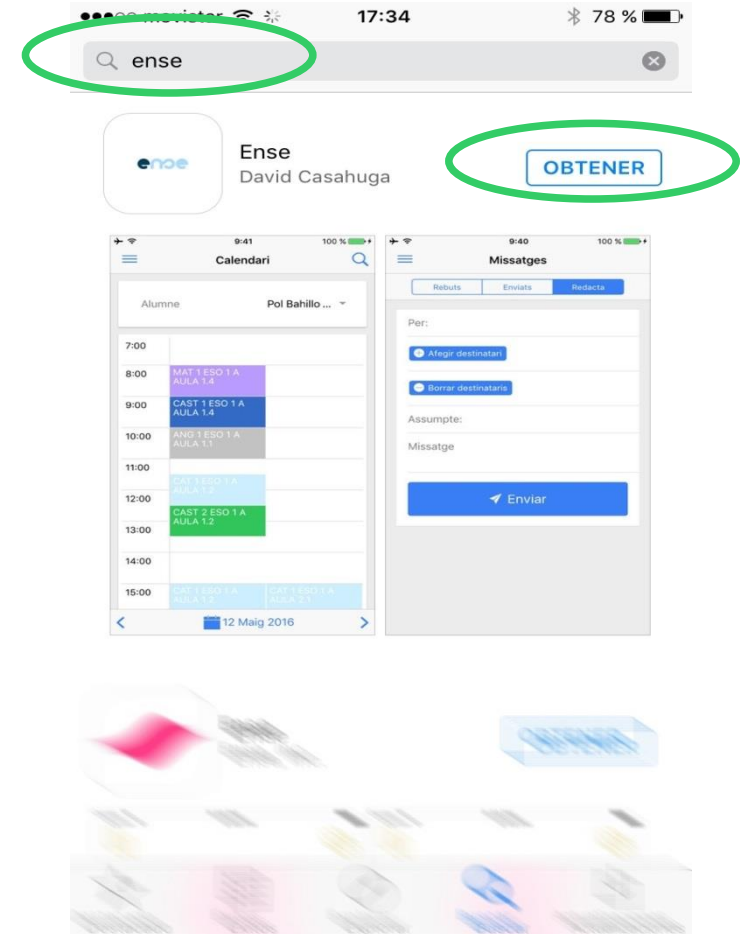

Instal·lació APP

Android

Google Play

IOS

AppStore

Instal·lació APP

Android

IOS

Instal·lació APP

Android

Ense centres educatius, és una aplicació per gestionar alumnes i professors.

[MÉS INFORMACIÓ](#)

IOS

Instal·lació APP

Android - IOS

Escola **insmontgros**

Username

Password

LOGIN

Instal·lació APP

Android - IOS

Accés

La primera vegada entrem nom institut, usuari i clau d'accés

APP