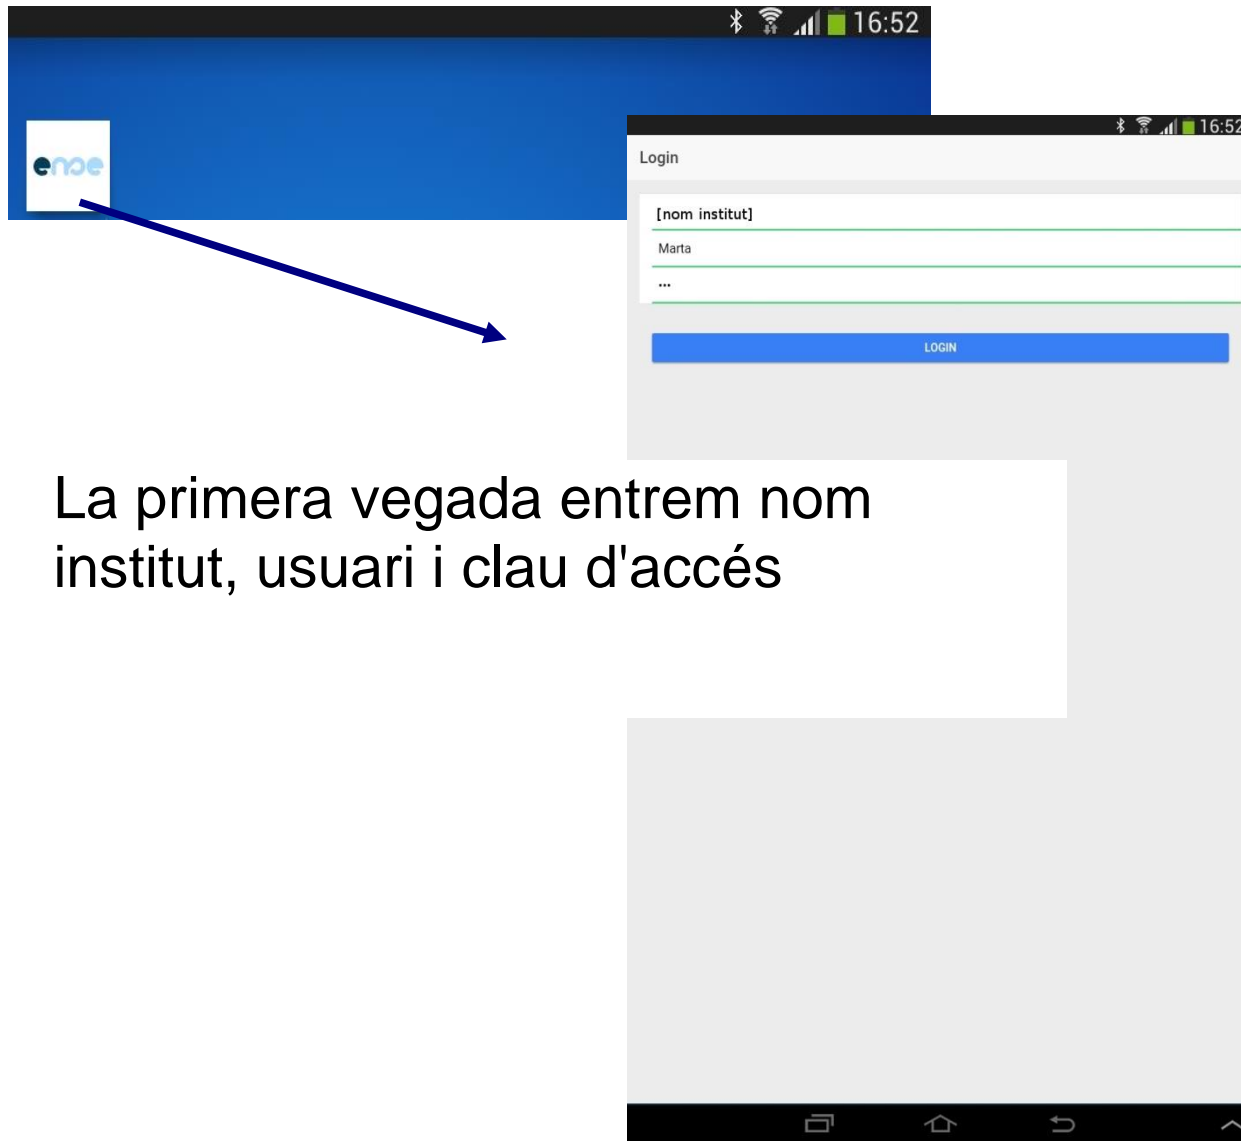

Instal·lació APP

Android

Ense centres educatius, és una aplicació per gestionar alumnes i professors.

[MÉS INFORMACIÓ](#)

IOS

Instal·lació APP

Android - IOS

Escola **insmontgros**

Username

Password

LOGIN

Instal·lació APP

Android - IOS

Accés

La primera vegada entrem nom institut, usuari i clau d'accés

APP