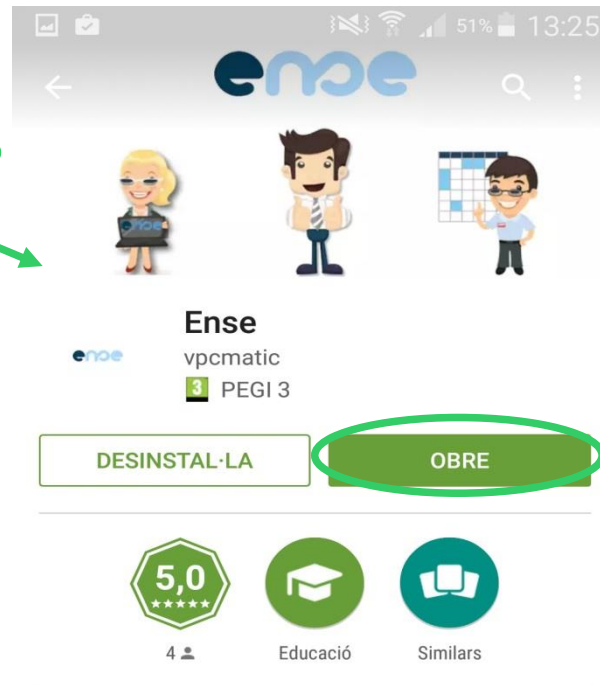

Instal·lació APP

Android

Google Play

IOS

AppStore

Instal·lació APP

Android

IOS

Instal·lació APP

Android

Ense centres educatius, és una aplicació per gestionar alumnes i professors.

[MÉS INFORMACIÓ](#)

IOS

Instal·lació APP

Android - IOS

Escola **insmontgros**

Username

Password

LOGIN

Instal·lació APP

Android - IOS

Accés

La primera vegada entrem nom institut, usuari i clau d'accés

APP