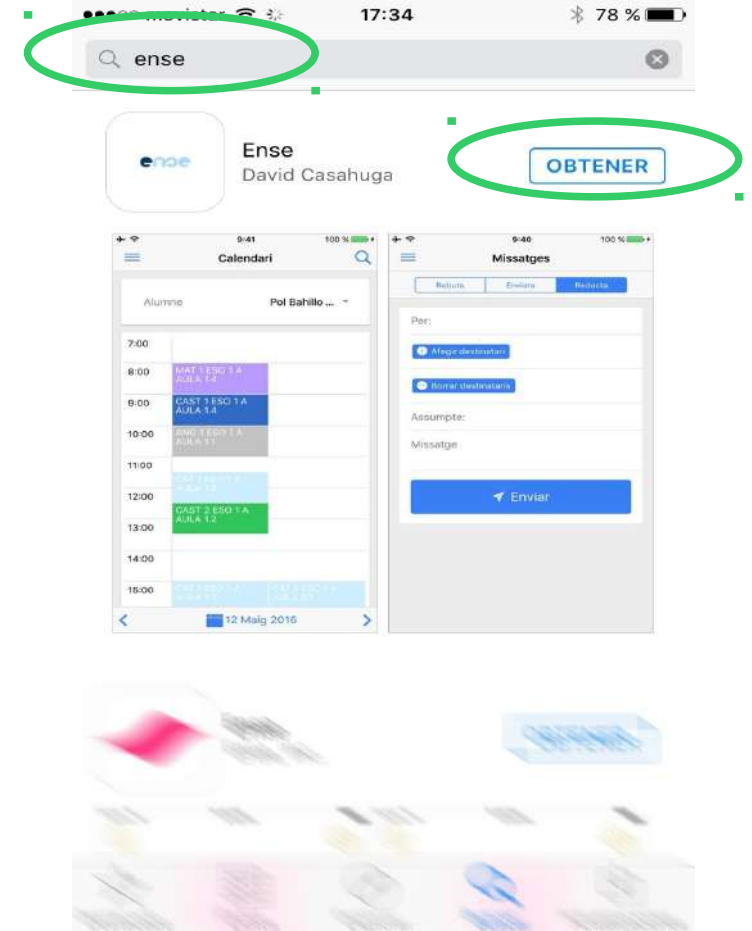

Instal·lació APP

Android

IOS