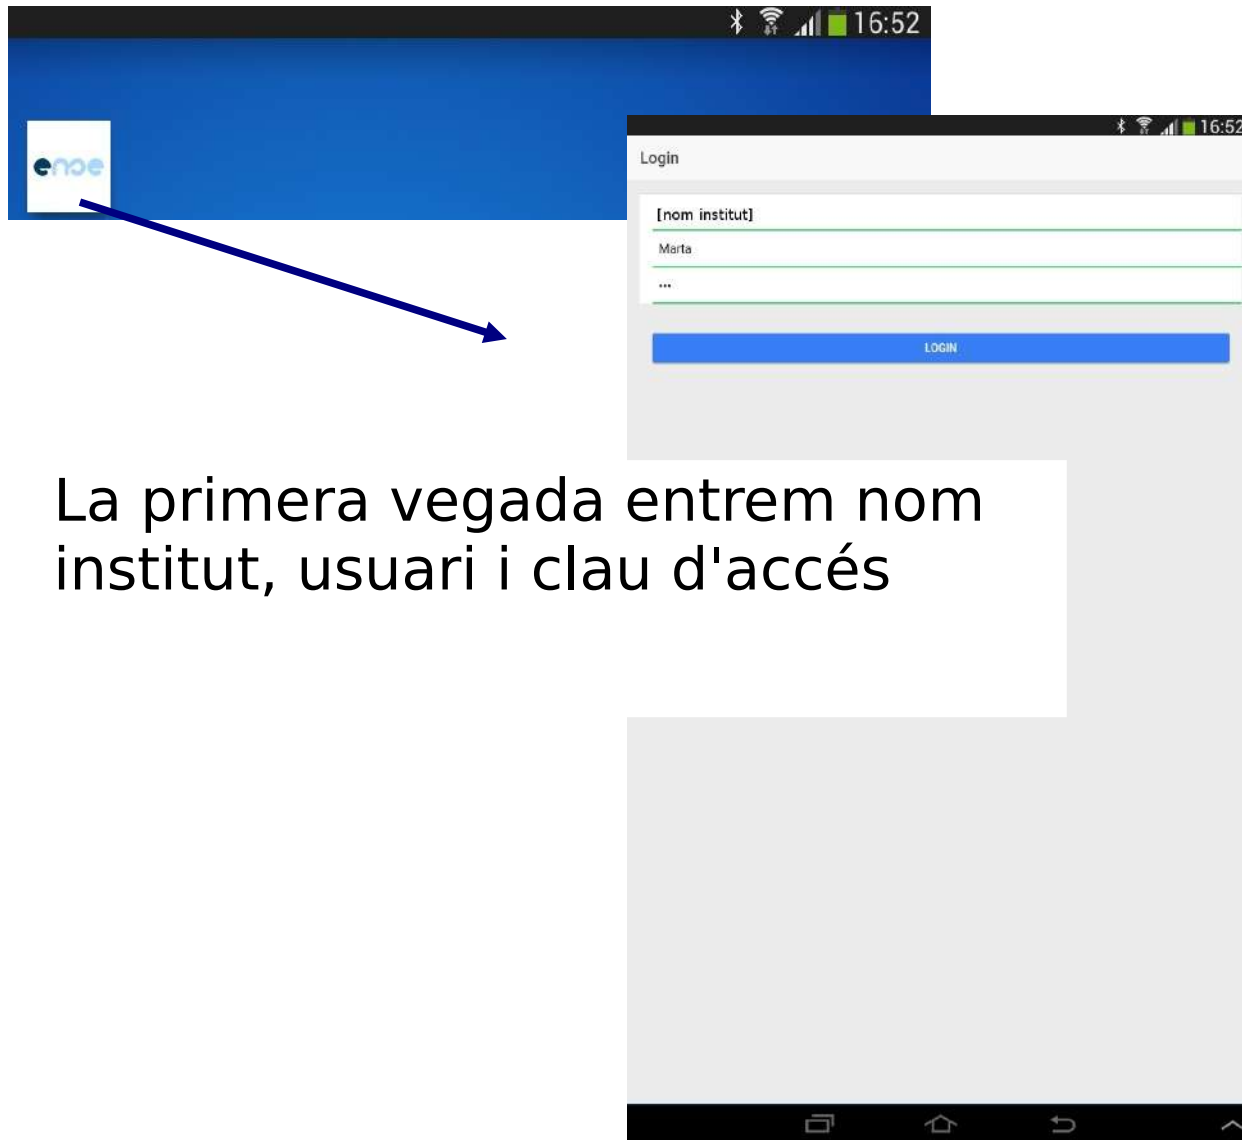

# Instal·lació APP

Android - IOS

51% 13:25

Login

Escola **insmontgros**

Username

Password

LOGIN

# Instal·lació APP

Android - IOS

# Accés

La primera vegada entrem nom institut, usuari i clau d'accés