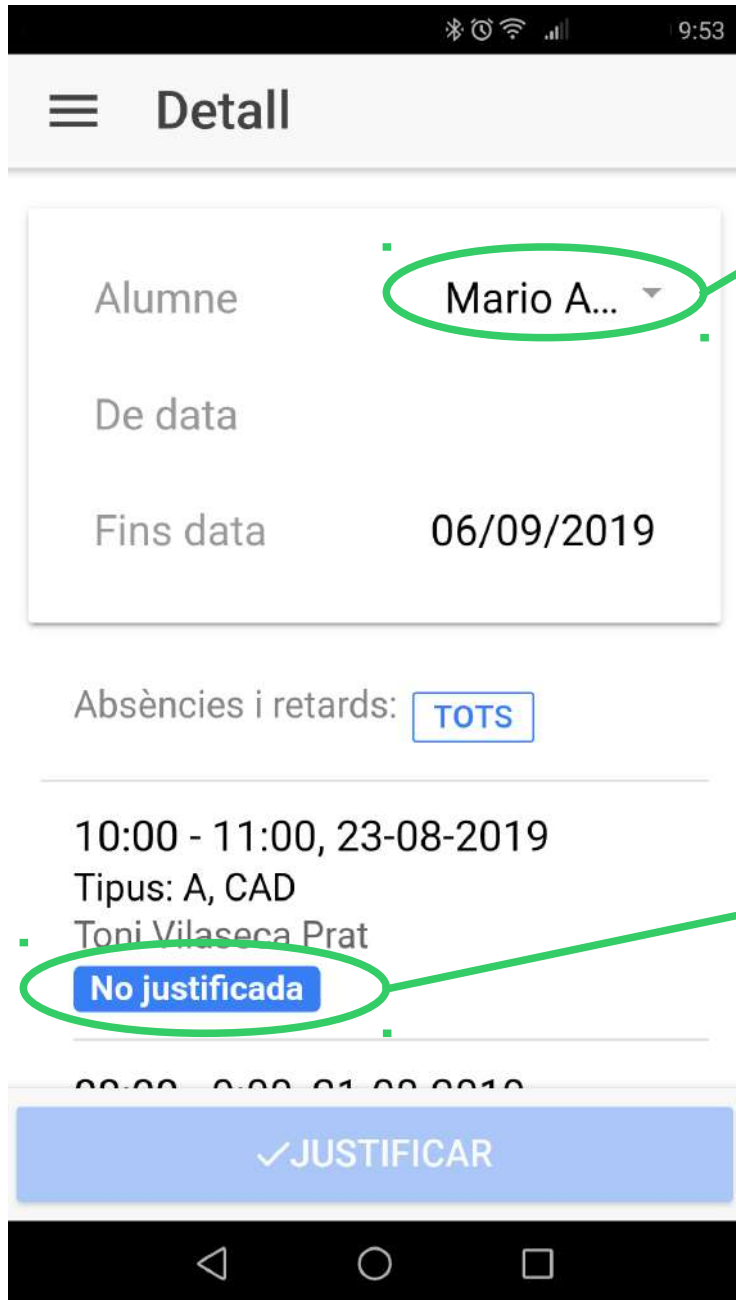

Justificar faltes d'assistència