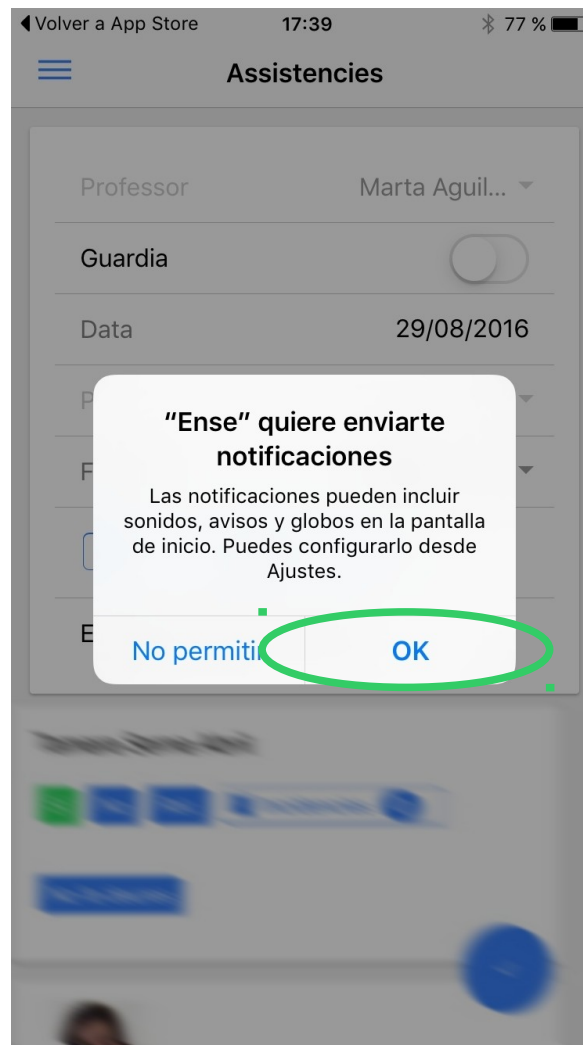

Instal·lació APP

Android

Ense centres educatius, és una aplicació per gestionar alumnes i professors.

MÉS INFORMACIÓ

IOS

Instal·lació APP

Android - IOS

The image shows a mobile application interface for a login screen. At the top, there is a black status bar with icons for signal strength, Wi-Fi, and battery (51%), along with the time 13:25. Below the status bar, the word "Login" is displayed in a light gray header. The main content area is a white card with three input fields: "Escola", "Username", and "Password". The "Escola" field is highlighted with a green oval. Below the input fields is a blue button labeled "LOGIN".

Instal·lació APP

Android - IOS

Accés

La primera vegada entrem nom institut, usuari i clau d'accés

APP

Menú

Opcions

The image displays three screenshots of a mobile application interface for a calendar. The central screenshot shows the main calendar view for September 2019, with the date 6th highlighted in green. The left screenshot shows the main menu with various options like 'Alonso (Familia)', 'Calendari', 'Incidencies', 'Detall', 'Missatgeria', 'Notificacions', 'Password', and 'Tancar sessio'. The right screenshot shows the options menu for the calendar, including settings for 'Alumne', 'Horaris', 'Events', 'Tipus', and 'Data'.