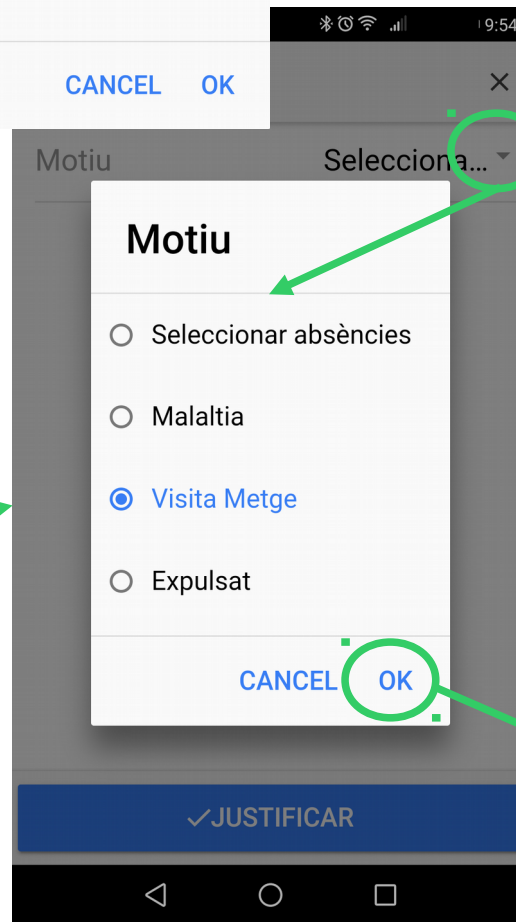

Justificar faltes d'assistència