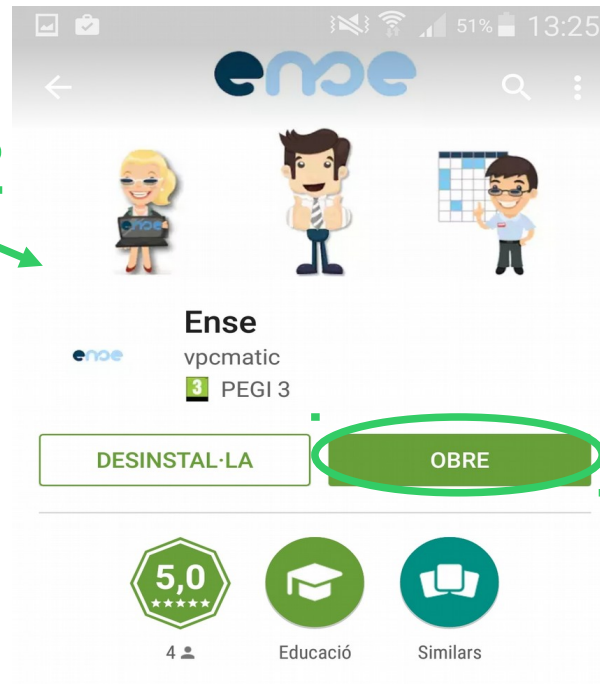

Per poder tenir accés cal seguir els següents passos:

- Entrar a la plana web: <https://www.ense.cat/> (amb el nom del centre)
- I/o baixar l'APP segons indicacions

Entrar amb el **codi usuari** i **clau d'accés**, facilitat pel propi centre.

Instal·lació APP

Android

Google Play

IOS

AppStore

Instal·lació APP

Android

IOS

Instal·lació APP

Android

Ense centres educatius, és una aplicació per gestionar alumnes i professors.

MÉS INFORMACIÓ

IOS

Instal·lació APP

Android - IOS

The image shows a mobile application interface for a login screen. At the top, there is a black status bar with icons for signal strength, Wi-Fi, and battery (51%), along with the time 13:25. Below the status bar, the word "Login" is displayed in a light gray header. The main content area is a white card with three input fields: "Escola", "Username", and "Password". The "Escola" field is highlighted with a green oval. Below the input fields is a blue button labeled "LOGIN".