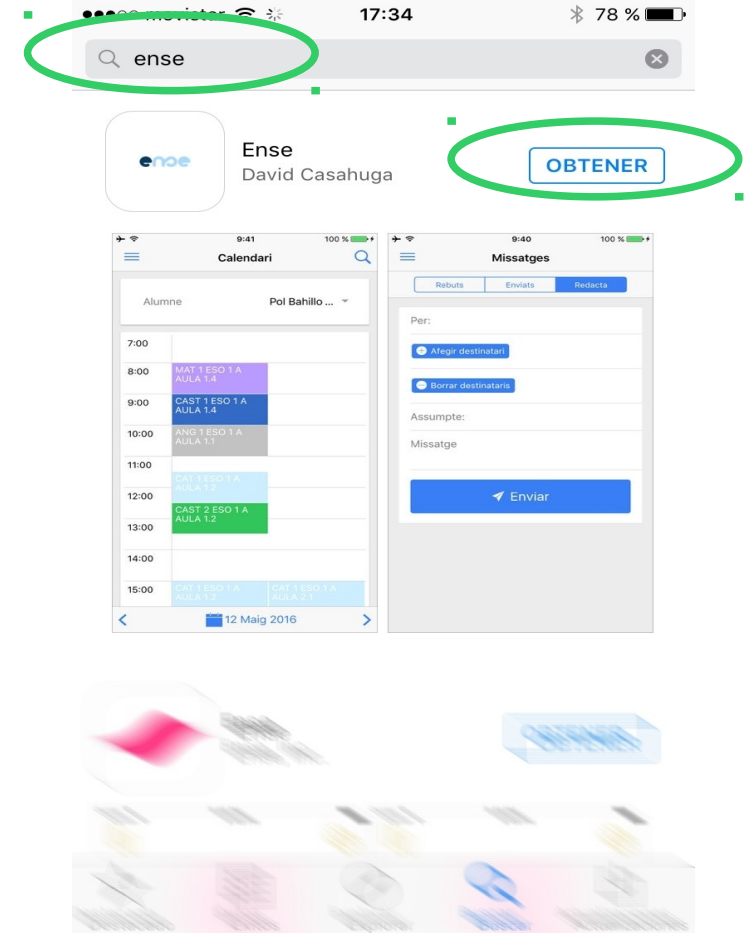

Per poder tenir accés cal seguir els següents passos:

- Entrar a la plana web: <https://www.ense.cat/> (amb el nom del centre)
- I/o baixar l'APP segons indicacions

Entrar amb el **codi usuari** i **clau d'accés**, facilitat pel propi centre.

Instal·lació APP

Android

Google Play

IOS

AppStore

Instal·lació APP

Android

IOS

Instal·lació APP

Android

Ense centres educatius, és una aplicació per gestionar alumnes i professors.

MÉS INFORMACIÓ

IOS

Instal·lació APP

Android - IOS

The image shows a mobile application interface for a login screen. At the top, there is a black status bar with icons for signal strength, Wi-Fi, and battery (51%), along with the time 13:25. Below the status bar, the word "Login" is displayed in a light gray header. The main content area is a white card with three input fields: "Escola", "Username", and "Password". The "Escola" field is highlighted with a green oval. Below the input fields is a blue button labeled "LOGIN".

Instal·lació APP

Android - IOS

Accés

La primera vegada entrem nom institut, usuari i clau d'accés

APP

Menú

Opcions

The image displays three screenshots of a mobile application interface for a calendar. The central screenshot shows the main calendar view for September 2019, with the date 6th highlighted in green. The left screenshot shows the main menu with various options like 'Alonso (Familia)', 'Calendari', 'Incidencies', 'Detall', 'Missatgeria', 'Notificacions', 'Password', and 'Tancar sessio'. The right screenshot shows the options menu for the calendar, including settings for 'Alumne', 'Horaris', 'Events', 'Tipus', and 'Data'.