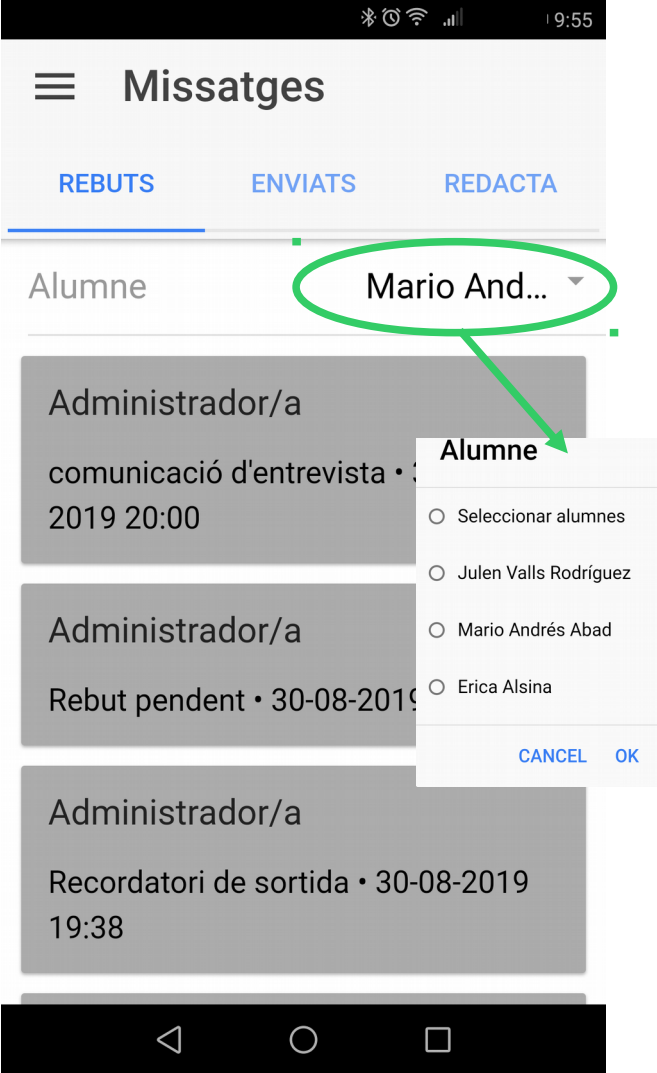

19:47, 20-08-2019
A-No presentar treball,
Ruben Delicado Ruibal

19:47, 20-08-2019
A-No presentar treball,
Ruben Delicado Ruibal

✓JUSTIFICAR

Justificar faltes d'assistència

Missatges

Rebut

Enviats

Redacta