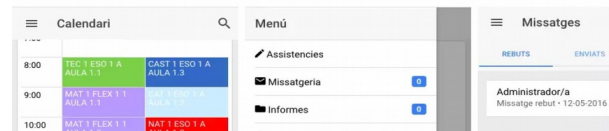

Per poder tenir accés cal seguir els següents passos:

- Entrar a la plana web: <https://www.ense.cat/> (amb el nom del centre)
- I/o baixar l'APP segons indicacions

Entrar amb el **codi usuari** i **clau d'accés**, facilitat pel propi centre.

Instal·lació APP

Android

Google Play

IOS

AppStore

Instal·lació APP

Android

IOS

Instal·lació APP

Android

Ense centres educatius, és una aplicació per gestionar alumnes i professors.

MÉS INFORMACIÓ

IOS

Instal·lació APP

Android - IOS

The image shows a mobile application interface for a login screen. At the top, there is a black status bar with icons for signal strength, Wi-Fi, and battery (51%), along with the time 13:25. Below the status bar, the word "Login" is displayed in a light gray header. The main content area is a white card with three input fields: "Escola", "Username", and "Password". The "Escola" field is highlighted with a green oval. Below the input fields is a blue button labeled "LOGIN".

Instal·lació APP

Android - IOS

Accés

La primera vegada entrem nom institut, usuari i clau d'accés

APP

Menú

Opcions

The image displays three screenshots of a mobile application interface for a calendar. The central screenshot shows the main calendar view for September 2019, with the date 6th highlighted in green. The left screenshot shows the main menu with various options like 'Alonso (Familia)', 'Calendari', 'Incidencies', 'Detall', 'Missatgeria', 'Notificacions', 'Password', and 'Tancar sessio'. The right screenshot shows the options menu for the calendar, including settings for 'Alumne', 'Horaris', 'Events', 'Tipus', and 'Data'.