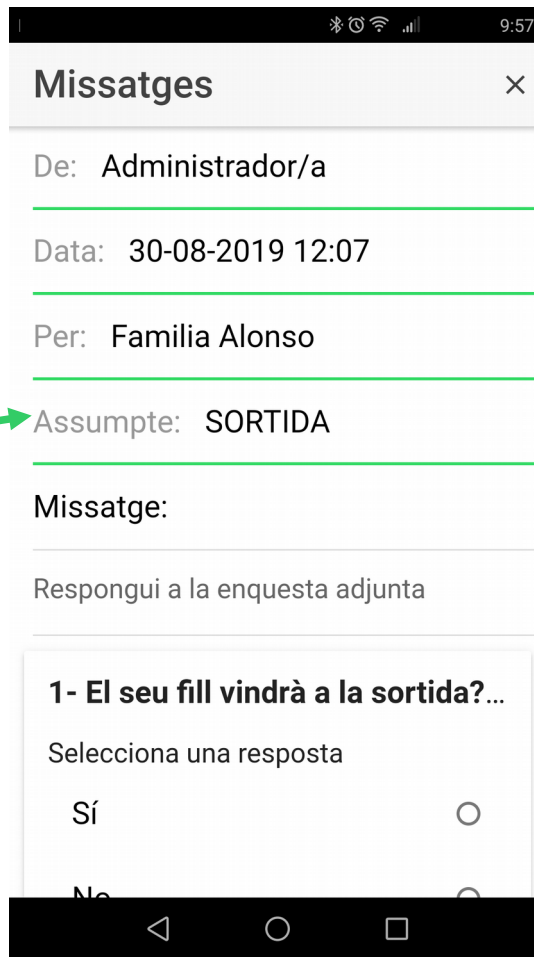

Missatges amb enquesta

Rebut