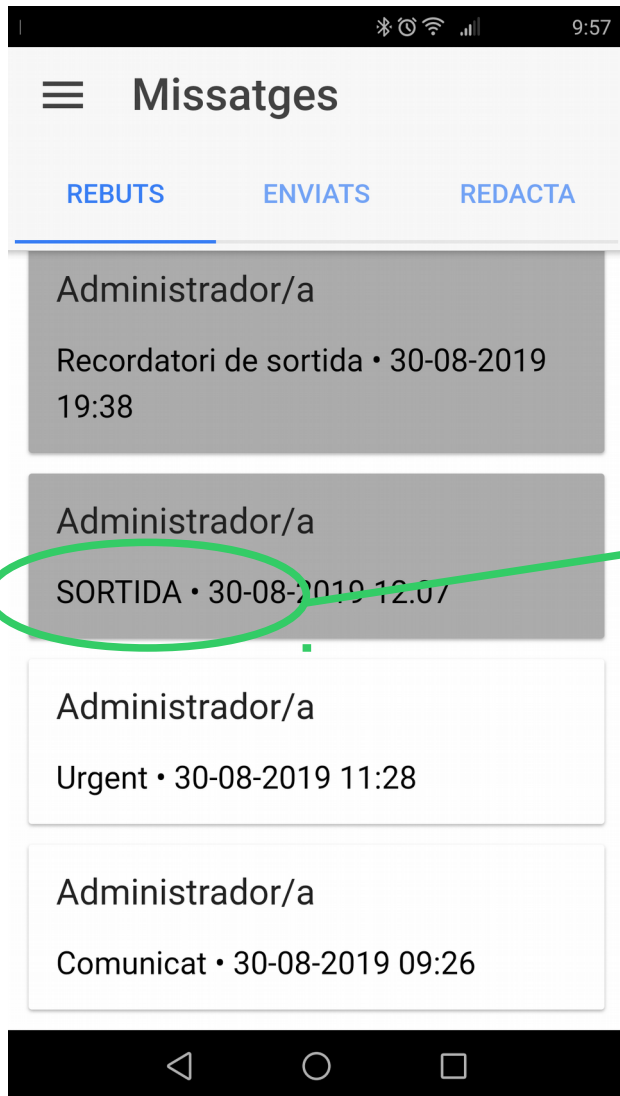

Missatges amb enquesta

Rebut