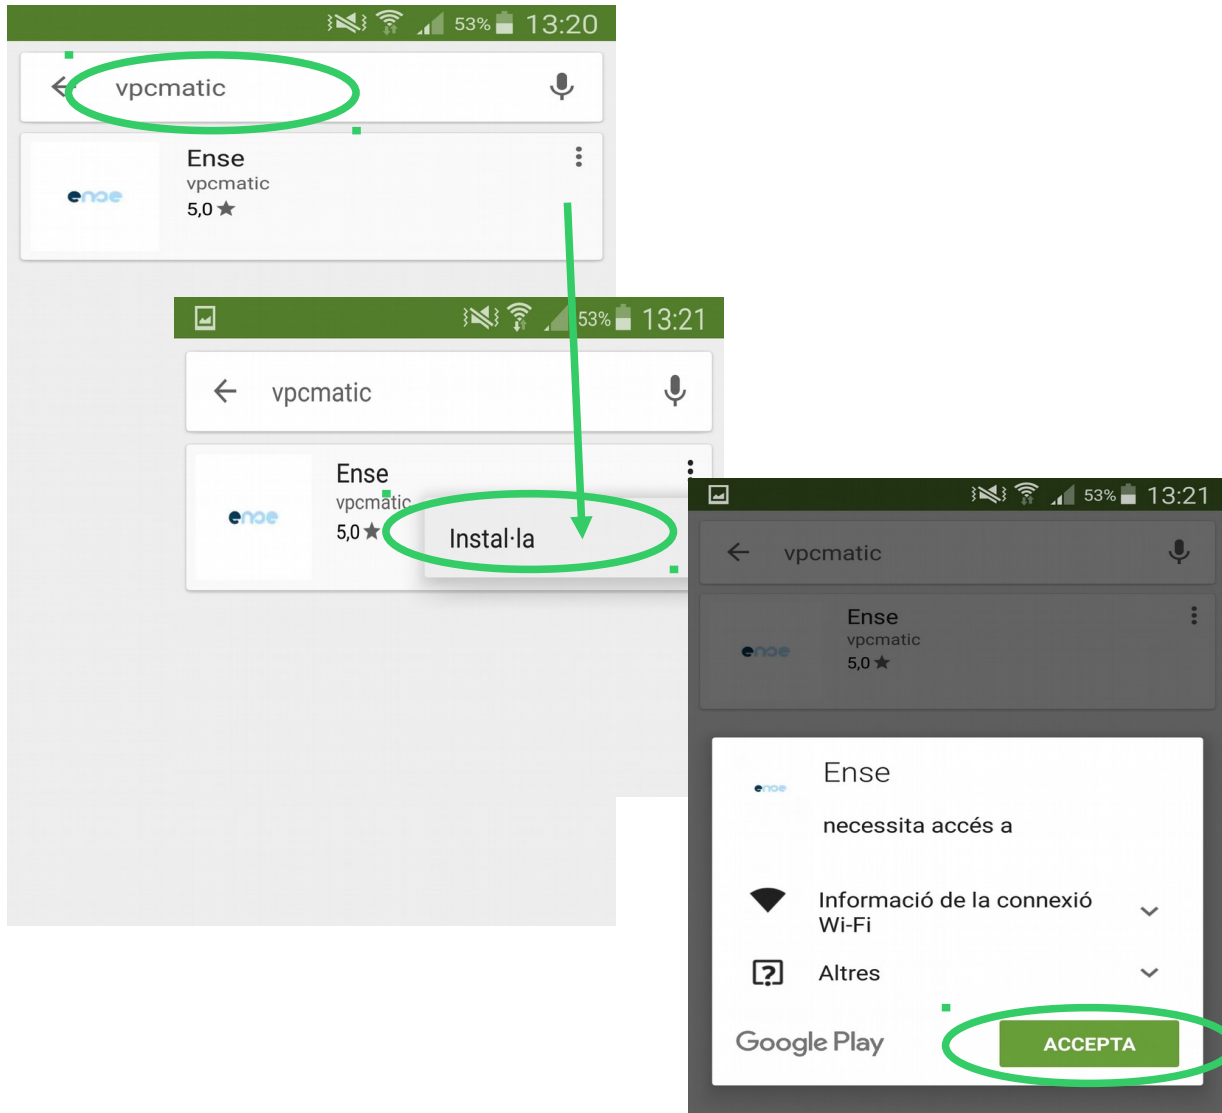

Per poder tenir accés cal seguir els següents passos:

- Entrar a la plana web: <https://www.ense.cat/> (amb el nom del centre)
- I/o baixar l'APP segons indicacions

Entrar amb el **codi usuari** i **clau d'accés**, facilitat pel propi centre.

Instal·lació APP

Android

Google Play

IOS

AppStore

Instal·lació APP

Android

IOS

Instal·lació APP

Android

Ense centres educatius, és una aplicació per gestionar alumnes i professors.

MÉS INFORMACIÓ

IOS

Instal·lació APP

Android - IOS

The image shows a mobile application interface for a login screen. At the top, there is a black status bar with icons for signal strength, Wi-Fi, and battery (51%), along with the time 13:25. Below the status bar, the word "Login" is displayed in a light gray header. The main content area is a white card with three input fields: "Escola", "Username", and "Password". The "Escola" field is highlighted with a green oval. Below the input fields is a blue button labeled "LOGIN".

Instal·lació APP

Android - IOS

Accés

La primera vegada entrem nom institut, usuari i clau d'accés

APP

Menú

Opcions

The image displays three screenshots of a mobile application interface for a calendar. The central screenshot shows the main calendar view for September 2019, with the date 6th highlighted in green. The left screenshot shows the main menu with various options like 'Alonso (Familia)', 'Calendari', 'Incidencies', 'Detall', 'Missatgeria', 'Notificacions', 'Password', and 'Tancar sessio'. The right screenshot shows the options menu for the calendar, including settings for 'Alumne', 'Horaris', 'Events', 'Tipus', and 'Data'.