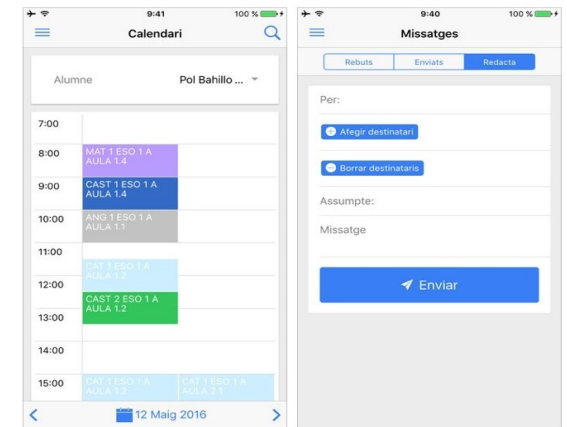

Per poder tenir accés cal seguir els següents passos:

- Entrar a la plana web: <https://www.ense.cat/> (amb el nom del centre)
- I/o baixar l'APP segons indicacions

Entrar amb el **codi usuari** i **clau d'accés**, facilitat pel propi centre.

Instal·lació APP

Android

Google Play

IOS

AppStore

Instal·lació APP

Android

IOS

Instal·lació APP

Android

Ense centres educatius, és una aplicació per gestionar alumnes i professors.

MÉS INFORMACIÓ

IOS

Instal·lació APP

Android - IOS

The image shows a mobile application interface for a login screen. At the top, there is a black status bar with icons for signal strength, Wi-Fi, and battery (51%), along with the time 13:25. Below the status bar, the word "Login" is displayed in a light gray header. The main content area is a white card with three input fields: "Escola", "Username", and "Password". The "Escola" field is highlighted with a green oval. Below the input fields is a blue button labeled "LOGIN".

Instal·lació APP

Android - IOS

Accés

La primera vegada entrem nom institut, usuari i clau d'accés

APP

Menú

Opcions

The image displays three screenshots of a mobile application interface for a calendar. The central screenshot shows the main calendar view for September 2019, with the date 6th highlighted in green. The left screenshot shows the main menu with various options like 'Alonso (Familia)', 'Calendari', 'Incidencies', 'Detall', 'Missatgeria', 'Notificacions', 'Password', and 'Tancar sessio'. The right screenshot shows the options menu for the calendar, including settings for 'Alumne', 'Horaris', 'Events', 'Tipus', and 'Data'.